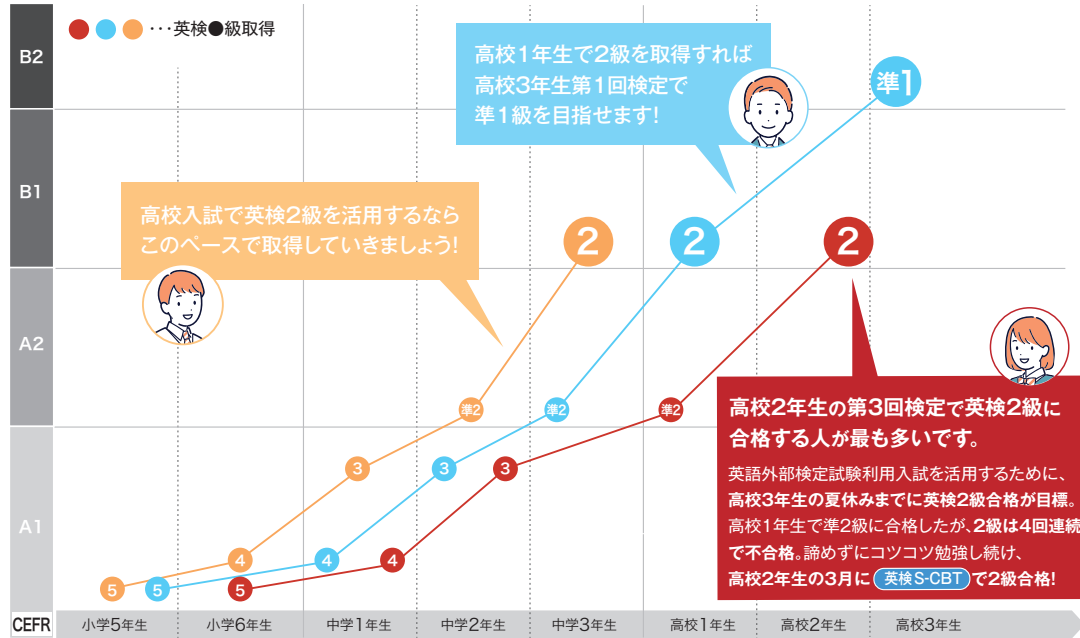

英検2級合格で、広がるあなたの未来

先輩たちの合格の足跡から、あなたの今後の2級合格に向けた計画を立てよう

英検2級に合格する人が一番多い時期はいつでしょうか？
また、高校入試で2級を、大学入試で準1級を活用した人たちは、
英検5級から2級をいつの時期に合格しているのでしょうか？
実際に合格した先輩たちのデータを基にグラフを作成しました。
下のグラフを見ながら、塾の先生とこれからの英語学習について話をしましょう。

英語外部検定試験を利用した大学入試一般選抜において
受験生の**90%以上**※が英検を活用！

※参照元：旺文社教育情報センター 大学入試で受験生は英語の外部検定、何使う？(2024.08.05)

いつでも受験できる！
英検S-CBTとは？

1. 英検(従来型)と同じ資格であり、高校・大学入試に活用できる
2. 原則、毎週土日実施
3. 最短、翌月に受験できる
4. 1日で4技能すべてを測定できる
5. 同一検定期間内に同じ級を3回受験できる
   ※級や地域により毎週実施でない場合があります。

英検S-CBTに関する情報は
こちら

<https://www.eiken.or.jp/cs/pre/fbk/s-cbt.html>

英検プレテストの振り返りと今後の目標を設定しましょう！

名前

1. 今回の英検プレテストの成績を記入しましょう。

英検プレテスト CSEスコア：総合 [ ] リーディング [ ] リスニング [ ]
あなたの英検級レベル： [ ] レベル [ ]

2. 返却された成績表を確認してどう感じましたか。近いものに○をつけましょう。

[ ] 思っていたよりも結果が良かった [ ] 思っていた通りの結果だった [ ] 思っていたよりも結果が悪かった

3. 目標を設定してみましょう。次回、受験したい英検級に○をつけてください。

[ ] 5級 [ ] 4級 [ ] 3級 [ ] 準2級 [ ] 準2級プラス [ ] 2級 [ ] 準1級 [ ] 1級

4. 次の英検受験に向けてあなたはどの力を伸ばしたいですか。当てはまるもの全てに○をつけましょう。

[ ] 語彙 [ ] 文法 [ ] リーディング [ ] リスニング [ ] ライティング [ ] スピーキング

5. 英検合格に向けて、先生に相談したいことを書いてみましょう。

[ ]

英検準2級プラスSTART!

2025年度から準2級と2級の間に新たな級を導入！一次試験・二次試験のサンプル問題、オンライン説明会情報などを掲載した特設サイトはこちら。

<https://www.eiken.or.jp/cs/eiken/2025newgrade/web/6.html>

英検級・CEFRレベル表示・CSEスコアに関する情報を確認しましょう!

英検級・CEFRレベル表示

英検プレテストのスコアから、あなたの英語力がどの英検級レベル、CEFRレベルに達しているかを判定します。

<https://www.eiken.or.jp/cs/iba/fbk/leaflet2_pre.pdf>

CSEスコアとは

英検CSEスコアは、英検の各級で使われる共通のスコアです。あなたの英語力を客観的に評価します。

<https://www.eiken.or.jp/cs/pre/fbk/cse.html>

英検活用校検索

英検を入試に活用するための情報を提供しています。学校ごとに、入試で英検をどのように評価するかを検索できます。

<https://www.eiken.or.jp/cs/pre/fbk/qualification.html>

英検プレテスト成績表からもっと知る

今の英語力でできることの確認や、あなたの英検レベルに合った過去問にチャレンジできます。

<https://www.eiken.or.jp/cs/pre/fbk/cando.html>

英検のお申し込みはこちら

年3回実施の英検(従来型)と、原則、毎週土日実施の英検S-CBT(3級~準1級)があります。

※英検S-CBTは級や地域により毎週実施でない場合があります。

英検(従来型)

英検S-CBT

左▶ <https://www.eiken.or.jp/cs/pre/fbk/apply/eiken.html>
右▶ <https://www.eiken.or.jp/cs/pre/fbk/apply/s-cbt.html>